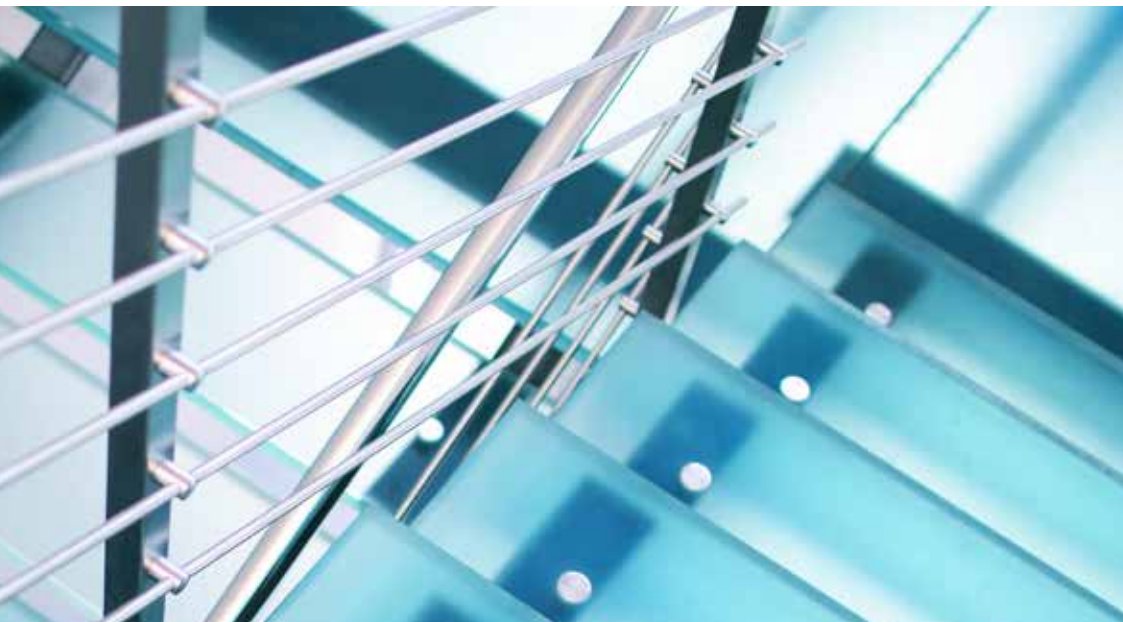

El vidrio estructural ahora se ha convertido en un símbolo de la **arquitectura contemporánea**, y se encuentra en muchas aplicaciones.

Las superficies horizontales no son una excepción: *rampas, pasillos, escaleras, suelos flotantes, claraboyas, pasarelas transparentes* son ahora parte de nuestra vida cotidiana.

Seguridad, transparencia y diseño

Producto homologado con Certificación antideslizamiento

Pisaglass

Con imágenes impresas o inserciones entre capa y capa el vidrio transitable se convierte en un elemento decorativo original y altamente personalizable.

El uso del vidrio transitable es ideal si se desea crear elementos arquitectónicos originales: ligeros, sólidos, que a la vez dejan pasar la luz.

El vidrio transitable *Pisaglass* se compone de un vidrio laminado con una capa antideslizante homologada que garantiza la máxima seguridad para el tránsito peatonal.